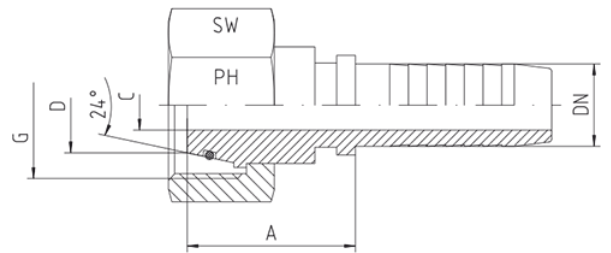

Rubrik 2.18

Schwere Reihe - Gerade

Für Gegenanschluss mit 24°-Konus und Schneidringverschraubungen DIN 2353 / DIN EN ISO 8434-1 Schwere Reihe = DKOS - Gerade O-Ring = NBR Auf Anfrage: FKM

Schlauch	DN	Gewinde	Rohr A.D.	Ca. Maße			O-Ring	Bestellzeichen
DN	in.	G	D	A	C	SW		
05	3/16"	M 14 x 1,5	6	19,5	3,0	17	4 x 1,5	DKOS-06-DN 05
06	1/4"	M 14 x 1,5	6	21,0	4,0	17	5 x 1,0	DKOS-06-DN 06
05	3/16"	M 16 x 1,5	8	23,5	3,0	19	6 x 1,5	DKOS-08-DN 05
06	1/4"	M 16 x 1,5	8	25,0	4,0	19	6 x 1,5	DKOS-08-DN 06
08	5/16"	M 16 x 1,5	8	22,0	5,5	19	6 x 1,5	DKOS-08-DN 08
10	3/8"	M 16 x 1,5	8	30,0	4,5	19	6 x 1,5	DKOS-08-DN 10
06	1/4"	M 18 x 1,5	10	27,0	4,0	22	8 x 1,5	DKOS-10-DN 06
08	5/16"	M 18 x 1,5	10	26,0	5,5	22	8 x 1,5	DKOS-10-DN 08
10	3/8"	M 18 x 1,5	10	26,0	7,0	22	8 x 1,5	DKOS-10-DN 10
06	1/4"	M 20 x 1,5	12	28,0	4,0	24	9,25 x 1,78	DKOS-12-DN 06
08	5/16"	M 20 x 1,5	12	28,0	5,5	24	9,25 x 1,78	DKOS-12-DN 08
10	3/8"	M 20 x 1,5	12	26,0	7,0	24	10 x 1,5	DKOS-12-DN 10
12	1/2"	M 20 x 1,5	12	26,0	8,0	24	10 x 1,5	DKOS-12-DN 12
08	5/16"	M 22 x 1,5	14	20,5	5,5	27	12 x 2,0	DKOS-14-DN 08
10	3/8"	M 22 x 1,5	14	27,0	7,0	27	12 x 2,0	DKOS-14-DN 10
12	1/2"	M 22 x 1,5	14	24,0	9,5	27	12 x 2,0	DKOS-14-DN 12
06	1/4"	M 24 x 1,5	16	31,5	4,0	30	13 x 2,0	DKOS-16-DN 06
08	5/16"	M 24 x 1,5	16	31,5	5,5	30	13 x 2,0	DKOS-16-DN 08