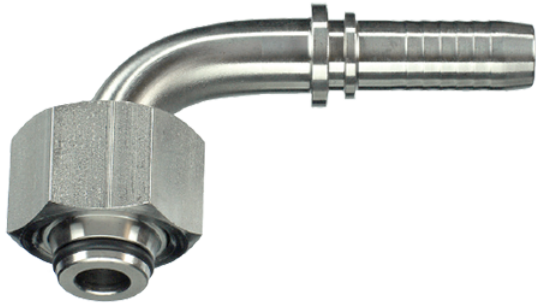

### Leichte Reihe - 90°-Bogen

Für Gegenanschluss mit 24°-Konus und Schneidringsverschraubungen DIN 2353 / DIN EN ISO 8434-1 Leichte Reihe = DKOL - 90° O-Ring = NBR  
 Auf Anfrage: FKM

Schlauch	DN	Gewinde	Rohr A.D.	Ca. Maße				O-Ring	Bestellzeichen
DN	in.	G	D	A	B	C	SW		
05	3/16"	M 12 x 1,5	6	28,0	37,0	3,0	14	4 x 1,5	DKOL-06-90°-DN 05
06	1/4"	M 12 x 1,5	6	28,0	28,5	4,0	14	5 x 1,0	DKOL-06-90°-DN 06
05	3/16"	M 14 x 1,5	8	28,0	28,5	3,0	17	6 x 1,5	DKOL-08-90°-DN 05
06	1/4"	M 14 x 1,5	8	28,5	29,5	4,0	17	6 x 1,5	DKOL-08-90°-DN 06
08	5/16"	M 14 x 1,5	8	35,0	47,0	4,5	17	6 x 1,5	DKOL-08-90°-DN 08
06	1/4"	M 16 x 1,5	10	28,5	29,5	4,0	19	8 x 1,5	DKOL-10-90°-DN 06
08	5/16"	M 16 x 1,5	10	31,5	39,0	5,5	19	8 x 1,5	DKOL-10-90°-DN 08
10	3/8"	M 16 x 1,5	10	35,0	37,5	7,0	19	8 x 1,5	DKOL-10-90°-DN 10
06	1/4"	M 18 x 1,5	12	29,0	33,5	4,0	22	10 x 1,5	DKOL-12-90°-DN 06
08	5/16"	M 18 x 1,5	12	34,5	37,0	5,5	22	10 x 1,5	DKOL-12-90°-DN 08
10	3/8"	M 18 x 1,5	12	34,0	38,0	7,0	22	10 x 1,5	DKOL-12-90°-DN 10
12	1/2"	M 18 x 1,5	12	45,0	53,0	8,5	22	10 x 1,5	DKOL-12-90°-DN 12
10	3/8"	M 22 x 1,5	15	42,5	41,5	7,0	27	12 x 2,0	DKOL-15-90°-DN 10
12	1/2"	M 22 x 1,5	15	44,0	43,0	9,5	27	12 x 2,0	DKOL-15-90°-DN 12
12	1/2"	M 26 x 1,5	18	46,5	51,0	9,5	32	15 x 2,0	DKOL-18-90°-DN 12
16	5/8"	M 26 x 1,5	18	56,0	52,0	12,5	32	15 x 2,0	DKOL-18-90°-DN 16
19	3/4"	M 26 x 1,5	18	59,0	70,0	13,0	32	15 x 2,0	DKOL-18-90°-DN 19
16	5/8"	M 30 x 2	22	57,0	63,5	12,0	36	19 x 2,0	DKOL-22-90°-DN 16
19	3/4"	M 30 x 2	22	61,0	58,0	14,5	36	19 x 2,0	DKOL-22-90°-DN 19
19	3/4"	M 36 x 2	28	70,0	62,5	14,5	41	25 x 2,0	DKOL-28-90°-DN 19