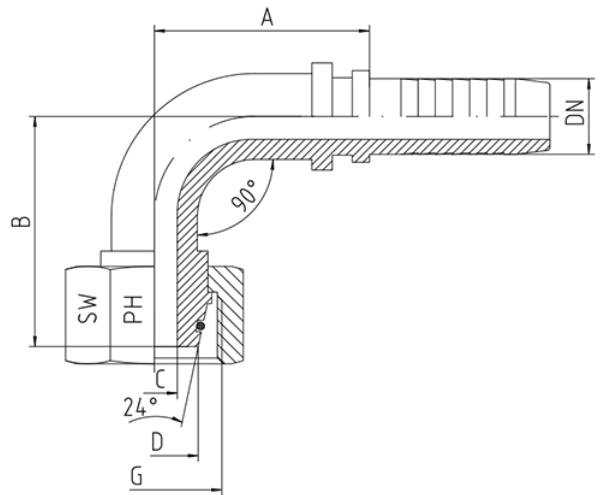

### Leichte Reihe - 90°-Bogen

Für Gegenanschluss mit 24°-Konus und Schneidringsverschraubungen DIN 2353 / DIN EN ISO 8434-1 Leichte Reihe = DKOL - 90° O-Ring = NBR  
 Auf Anfrage: FKM

Schlauch	DN	Gewinde	Rohr A.D.	Ca. Maße				O-Ring	Bestellzeichen
DN	in.	G	D	A	B	C	SW		
05	3/16"	M 12 x 1,5	6	28,0	37,0	3,0	14	4 x 1,5	DKOL-06-90°-DN 05
06	1/4"	M 12 x 1,5	6	28,0	28,5	4,0	14	5 x 1,0	DKOL-06-90°-DN 06
05	3/16"	M 14 x 1,5	8	28,0	28,5	3,0	17	6 x 1,5	DKOL-08-90°-DN 05
06	1/4"	M 14 x 1,5	8	28,5	29,5	4,0	17	6 x 1,5	DKOL-08-90°-DN 06
08	5/16"	M 14 x 1,5	8	35,0	47,0	4,5	17	6 x 1,5	DKOL-08-90°-DN 08
06	1/4"	M 16 x 1,5	10	28,5	29,5	4,0	19	8 x 1,5	DKOL-10-90°-DN 06
08	5/16"	M 16 x 1,5	10	31,5	39,0	5,5	19	8 x 1,5	DKOL-10-90°-DN 08
10	3/8"	M 16 x 1,5	10	35,0	37,5	7,0	19	8 x 1,5	DKOL-10-90°-DN 10
06	1/4"	M 18 x 1,5	12	29,0	33,5	4,0	22	10 x 1,5	DKOL-12-90°-DN 06
08	5/16"	M 18 x 1,5	12	34,5	37,0	5,5	22	10 x 1,5	DKOL-12-90°-DN 08
10	3/8"	M 18 x 1,5	12	34,0	38,0	7,0	22	10 x 1,5	DKOL-12-90°-DN 10
12	1/2"	M 18 x 1,5	12	45,0	53,0	8,5	22	10 x 1,5	DKOL-12-90°-DN 12
10	3/8"	M 22 x 1,5	15	42,5	41,5	7,0	27	12 x 2,0	DKOL-15-90°-DN 10
12	1/2"	M 22 x 1,5	15	44,0	43,0	9,5	27	12 x 2,0	DKOL-15-90°-DN 12
12	1/2"	M 26 x 1,5	18	46,5	51,0	9,5	32	15 x 2,0	DKOL-18-90°-DN 12
16	5/8"	M 26 x 1,5	18	56,0	52,0	12,5	32	15 x 2,0	DKOL-18-90°-DN 16
19	3/4"	M 26 x 1,5	18	59,0	70,0	13,0	32	15 x 2,0	DKOL-18-90°-DN 19
16	5/8"	M 30 x 2	22	57,0	63,5	12,0	36	19 x 2,0	DKOL-22-90°-DN 16
19	3/4"	M 30 x 2	22	61,0	58,0	14,5	36	19 x 2,0	DKOL-22-90°-DN 19
19	3/4"	M 36 x 2	28	70,0	62,5	14,5	41	25 x 2,0	DKOL-28-90°-DN 19

25	1"	M 36 x 2	28	82,0	70,0	20,0	41	25 x 2,0	DKOL-28-90°-DN 25
31	1 1/4"	M 45 x 2	35	87,0	85,0	25,0	50	32 x 2,5	DKOL-35-90°-DN 31
38	1 1/2"	M 45 x 2	35	105,0	114,0	28,0	50	32 x 2,5	DKOL-35-90°-DN 38
31	1 1/4"	M 52 x 2	42	101,5	97,0	25,0	60	38 x 2,5	DKOL-42-90°-DN 31
38	1 1/2"	M 52 x 2	42	104,0	103,0	31,0	60	38 x 2,5	DKOL-42-90°-DN 38