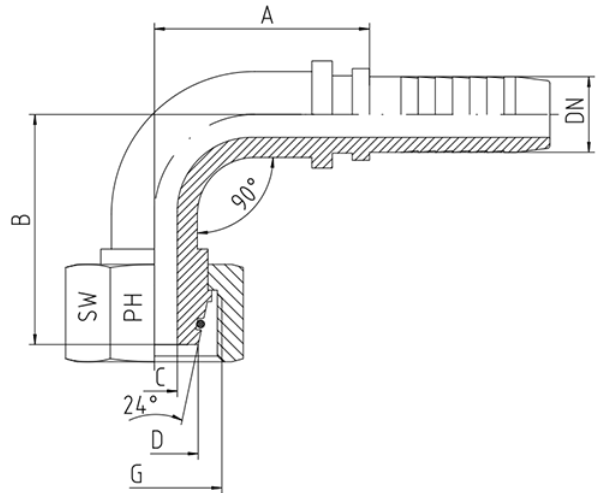

### Leichte Reihe - 90°-Bogen

Für Gegenanschluss mit 24°-Konus und Schneidringsverschraubungen DIN 2353 / DIN EN ISO 8434-1 Leichte Reihe = DKOL - 90° O-Ring = NBR  
 Auf Anfrage: FKM

Schlauch	DN	Gewinde	Rohr A.D.	Ca. Maße				O-Ring	Bestellzeichen
DN	in.	G	D	A	B	C	SW		
05	3/16"	M 12 x 1,5	6	28,0	37,0	3,0	14	4 x 1,5	DKOL-06-90°-DN 05
06	1/4"	M 12 x 1,5	6	28,0	28,5	4,0	14	5 x 1,0	DKOL-06-90°-DN 06
05	3/16"	M 14 x 1,5	8	28,0	28,5	3,0	17	6 x 1,5	DKOL-08-90°-DN 05
06	1/4"	M 14 x 1,5	8	28,5	29,5	4,0	17	6 x 1,5	DKOL-08-90°-DN 06
08	5/16"	M 14 x 1,5	8	35,0	47,0	4,5	17	6 x 1,5	DKOL-08-90°-DN 08
06	1/4"	M 16 x 1,5	10	28,5	29,5	4,0	19	8 x 1,5	DKOL-10-90°-DN 06
08	5/16"	M 16 x 1,5	10	31,5	39,0	5,5	19	8 x 1,5	DKOL-10-90°-DN 08
10	3/8"	M 16 x 1,5	10	35,0	37,5	7,0	19	8 x 1,5	DKOL-10-90°-DN 10
06	1/4"	M 18 x 1,5	12	29,0	33,5	4,0	22	10 x 1,5	DKOL-12-90°-DN 06
08	5/16"	M 18 x 1,5	12	34,5	37,0	5,5	22	10 x 1,5	DKOL-12-90°-DN 08
10	3/8"	M 18 x 1,5	12	34,0	38,0	7,0	22	10 x 1,5	DKOL-12-90°-DN 10
12	1/2"	M 18 x 1,5	12	45,0	53,0	8,5	22	10 x 1,5	DKOL-12-90°-DN 12
10	3/8"	M 22 x 1,5	15	42,5	41,5	7,0	27	12 x 2,0	DKOL-15-90°-DN 10
12	1/2"	M 22 x 1,5	15	44,0	43,0	9,5	27	12 x 2,0	DKOL-15-90°-DN 12
12	1/2"	M 26 x 1,5	18	46,5	51,0	9,5	32	15 x 2,0	DKOL-18-90°-DN 12
16	5/8"	M 26 x 1,5	18	56,0	52,0	12,5	32	15 x 2,0	DKOL-18-90°-DN 16
19	3/4"	M 26 x 1,5	18	59,0	70,0	13,0	32	15 x 2,0	DKOL-18-90°-DN 19
16	5/8"	M 30 x 2	22	57,0	63,5	12,0	36	19 x 2,0	DKOL-22-90°-DN 16
19	3/4"	M 30 x 2	22	61,0	58,0	14,5	36	19 x 2,0	DKOL-22-90°-DN 19
19	3/4"	M 36 x 2	28	70,0	62,5	14,5	41	25 x 2,0	DKOL-28-90°-DN 19

25	1"	M 36 x 2	28	82,0	70,0	20,0	41	25 x 2,0	DKOL-28-90°-DN 25
31	1 1/4"	M 45 x 2	35	87,0	85,0	25,0	50	32 x 2,5	DKOL-35-90°-DN 31
38	1 1/2"	M 45 x 2	35	105,0	114,0	28,0	50	32 x 2,5	DKOL-35-90°-DN 38
31	1 1/4"	M 52 x 2	42	101,5	97,0	25,0	60	38 x 2,5	DKOL-42-90°-DN 31
38	1 1/2"	M 52 x 2	42	104,0	103,0	31,0	60	38 x 2,5	DKOL-42-90°-DN 38