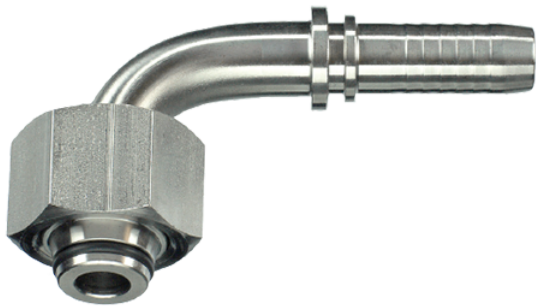

### Leichte Reihe - 90°-Bogen

Für Gegenanschluss mit 24°-Konus und Schneidringsverschraubungen DIN 2353 / DIN EN ISO 8434-1 Leichte Reihe = DKOL - 90° O-Ring = NBR  
 Auf Anfrage: FKM

Schlauch	DN	Gewinde	Rohr A.D.	Ca. Maße				O-Ring	Bestellzeichen
DN	in.	G	D	A	B	C	SW		
05	3/16"	M 12 x 1,5	6	28,0	37,0	3,0	14	4 x 1,5	DKOL-06-90°-DN 05
06	1/4"	M 12 x 1,5	6	28,0	28,5	4,0	14	5 x 1,0	DKOL-06-90°-DN 06
05	3/16"	M 14 x 1,5	8	28,0	28,5	3,0	17	6 x 1,5	DKOL-08-90°-DN 05
06	1/4"	M 14 x 1,5	8	28,5	29,5	4,0	17	6 x 1,5	DKOL-08-90°-DN 06
08	5/16"	M 14 x 1,5	8	35,0	47,0	4,5	17	6 x 1,5	DKOL-08-90°-DN 08
06	1/4"	M 16 x 1,5	10	28,5	29,5	4,0	19	8 x 1,5	DKOL-10-90°-DN 06
08	5/16"	M 16 x 1,5	10	31,5	39,0	5,5	19	8 x 1,5	DKOL-10-90°-DN 08
10	3/8"	M 16 x 1,5	10	35,0	37,5	7,0	19	8 x 1,5	DKOL-10-90°-DN 10
06	1/4"	M 18 x 1,5	12	29,0	33,5	4,0	22	10 x 1,5	DKOL-12-90°-DN 06
08	5/16"	M 18 x 1,5	12	34,5	37,0	5,5	22	10 x 1,5	DKOL-12-90°-DN 08
10	3/8"	M 18 x 1,5	12	34,0	38,0	7,0	22	10 x 1,5	DKOL-12-90°-DN 10
12	1/2"	M 18 x 1,5	12	45,0	53,0	8,5	22	10 x 1,5	DKOL-12-90°-DN 12
10	3/8"	M 22 x 1,5	15	42,5	41,5	7,0	27	12 x 2,0	DKOL-15-90°-DN 10
12	1/2"	M 22 x 1,5	15	44,0	43,0	9,5	27	12 x 2,0	DKOL-15-90°-DN 12
12	1/2"	M 26 x 1,5	18	46,5	51,0	9,5	32	15 x 2,0	DKOL-18-90°-DN 12
16	5/8"	M 26 x 1,5	18	56,0	52,0	12,5	32	15 x 2,0	DKOL-18-90°-DN 16
19	3/4"	M 26 x 1,5	18	59,0	70,0	13,0	32	15 x 2,0	DKOL-18-90°-DN 19
16	5/8"	M 30 x 2	22	57,0	63,5	12,0	36	19 x 2,0	DKOL-22-90°-DN 16
19	3/4"	M 30 x 2	22	61,0	58,0	14,5	36	19 x 2,0	DKOL-22-90°-DN 19
19	3/4"	M 36 x 2	28	70,0	62,5	14,5	41	25 x 2,0	DKOL-28-90°-DN 19