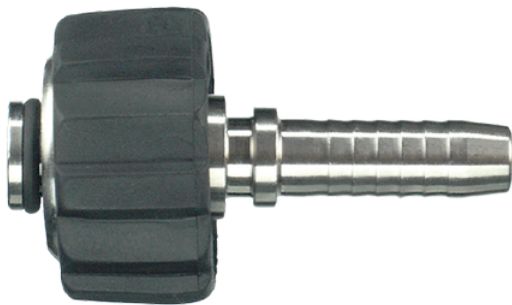

Rubrik 2.64

Waschgeräte-Nippel

Schlauch	DN		Gewinde	Ca. Maße			Bestellzeichen
	DN	in.		A	B	C	
			G				
06		1/4"	M 22 x 1,5	34	35	4,0	DKO-KÄ-DN 06
08		5/16"	M 22 x 1,5	34	35	5,5	DKO-KÄ-DN 08
10		3/8"	M 22 x 1,5	34	35	7,0	DKO-KÄ-DN 10
12		1/2"	M 22 x 1,5	34	35	9,5	DKO-KÄ-DN 12