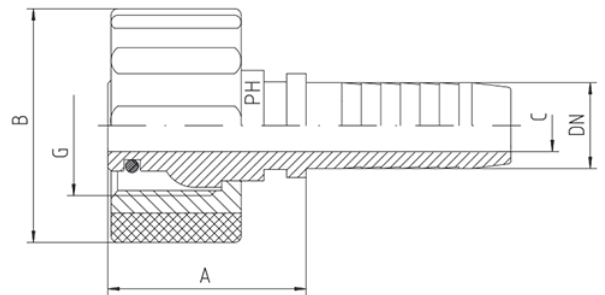

Rubrik 2.64

Waschgeräte-Nippel

Schlauch	DN		Gewinde	Ca. Maße			Bestellzeichen
	DN	in.		A	B	C	
			G				
06		1/4"	M 22 x 1,5	34	35	4,0	DKO-KÄ-DN 06
08		5/16"	M 22 x 1,5	34	35	5,5	DKO-KÄ-DN 08
10		3/8"	M 22 x 1,5	34	35	7,0	DKO-KÄ-DN 10
12		1/2"	M 22 x 1,5	34	35	9,5	DKO-KÄ-DN 12