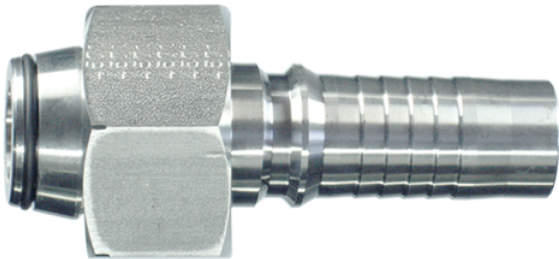

### Schwere Reihe - Gerade

Mit Ausreißsicherung - Schwere Reihe Interlock Serie DKOS - Gerade - 24°-Konus

O-Ring: NBR

Auf Anfrage: FPM

Schlauch	DN	Gewinde	Rohr A.D.	Ca. Maße			O-Ring	Bestellzeichen
				DN	in.	G		
19	3/4"	M 30 x 2	20	34,5	14,5	36	16,3 x 2,4	I-DKOS-20-DN 19
19	3/4"	M 36 x 2	25	41,0	14,5	46	21,3 x 2,4	I-DKOS-25-DN 19
25	1"	M 36 x 2	25	38,5	19,0	46	22,0 x 2,5	I-DKOS-25-DN 25
25	1"	M 42 x 2	30	43,5	20,0	50	25,3 x 2,4	I-DKOS-30-DN 25
31	1 1/4"	M 42 x 2	30	43,0	23,0	50	25,3 x 2,4	I-DKOS-30-DN 31
31	1 1/4"	M 52 x 2	38	48,5	25,0	60	25,3 x 2,4	I-DKOS-38-DN 31
38	1 1/2"	M 52 x 2	38	41,0	28,0	60	35,0 x 2,5	I-DKOS-38-DN 38
38	1 1/2"	M 68 x 2	50	51,5	31,5	80	46,0 x 3,0	I-DKOS-50-DN 38