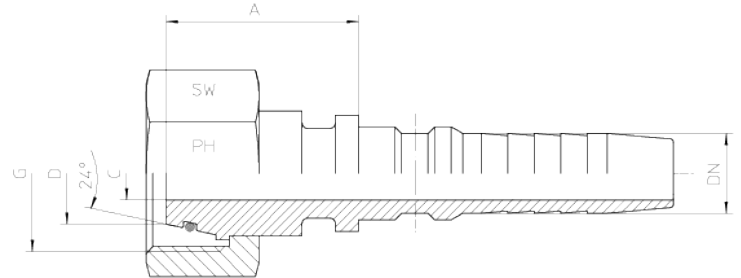

### Schwere Reihe - Gerade

Mit Ausreißsicherung - Schwere Reihe Interlock Serie DKOS - Gerade - 24°-Konus

O-Ring: NBR

Auf Anfrage: FPM

Schlauch	DN	Gewinde	Rohr A.D.	Ca. Maße			O-Ring	Bestellzeichen
				DN	in.	G		
19	3/4"	M 30 x 2	20	34,5	14,5	36	16,3 x 2,4	I-DKOS-20-DN 19
19	3/4"	M 36 x 2	25	41,0	14,5	46	21,3 x 2,4	I-DKOS-25-DN 19
25	1"	M 36 x 2	25	38,5	19,0	46	22,0 x 2,5	I-DKOS-25-DN 25
25	1"	M 42 x 2	30	43,5	20,0	50	25,3 x 2,4	I-DKOS-30-DN 25
31	1 1/4"	M 42 x 2	30	43,0	23,0	50	25,3 x 2,4	I-DKOS-30-DN 31
31	1 1/4"	M 52 x 2	38	48,5	25,0	60	25,3 x 2,4	I-DKOS-38-DN 31
38	1 1/2"	M 52 x 2	38	41,0	28,0	60	35,0 x 2,5	I-DKOS-38-DN 38
38	1 1/2"	M 68 x 2	50	51,5	31,5	80	46,0 x 3,0	I-DKOS-50-DN 38