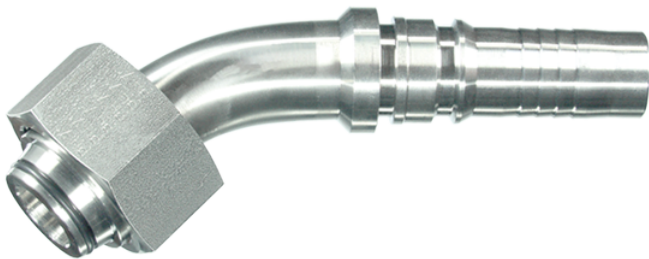

Rubrik 3.11

45°-Bogen

Mit Ausreißsicherung - Schwere Reihe Interlock Serie DKOS - 45°-Bogen - 24°-Konus
 O-Ring: NBR
 Auf Anfrage: FKM

Schlauch	DN	Gewinde	Rohr A.D.	Ca. Maße				O-Ring	Bestellzeichen
DN	in.	G	D	A	B	C	SW		
19	3/4"	M 30 x 2	20	100	45	14,5	36	16,3 x 2,4	I-DKOS-20-45°-DN 19
19	3/4"	M 36 x 2	25	90	40	14,5	46	21,3 x 2,4	I-DKOS-25-45°-DN 19
25	1"	M 36 x 2	25	103	52	20,0	46	21,3 x 2,4	I-DKOS-25-45°-DN 25
25	1"	M 42 x 2	30	97	43	20,0	50	25,3 x 2,4	I-DKOS-30-45°-DN 25
31	1 1/4"	M 52 x 2	38	117	52	25,0	60	35,0 x 2,5	I-DKOS-38-45°-DN 31
38	1 1/2"	M 68 x 2	50	136	53	31,0	80	46,0 x 3,0	I-DKOS-50-45°-DN 38