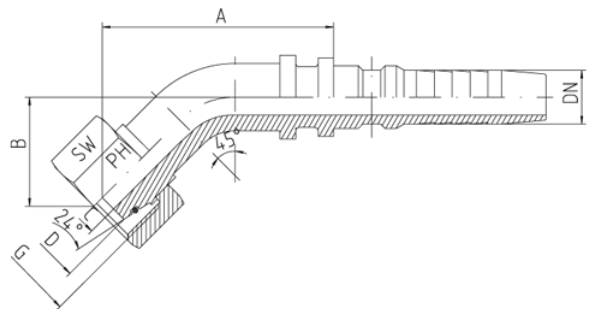

Rubrik 3.11

45°-Bogen

Mit Ausreißsicherung - Schwere Reihe Interlock Serie DKOS - 45°-Bogen - 24°-Konus
 O-Ring: NBR
 Auf Anfrage: FKM

Schlauch	DN	Gewinde	Rohr A.D.	Ca. Maße				O-Ring	Bestellzeichen
DN	in.	G	D	A	B	C	SW		
19	3/4"	M 30 x 2	20	100	45	14,5	36	16,3 x 2,4	I-DKOS-20-45°-DN 19
19	3/4"	M 36 x 2	25	90	40	14,5	46	21,3 x 2,4	I-DKOS-25-45°-DN 19
25	1"	M 36 x 2	25	103	52	20,0	46	21,3 x 2,4	I-DKOS-25-45°-DN 25
25	1"	M 42 x 2	30	97	43	20,0	50	25,3 x 2,4	I-DKOS-30-45°-DN 25
31	1 1/4"	M 52 x 2	38	117	52	25,0	60	35,0 x 2,5	I-DKOS-38-45°-DN 31
38	1 1/2"	M 68 x 2	50	136	53	31,0	80	46,0 x 3,0	I-DKOS-50-45°-DN 38