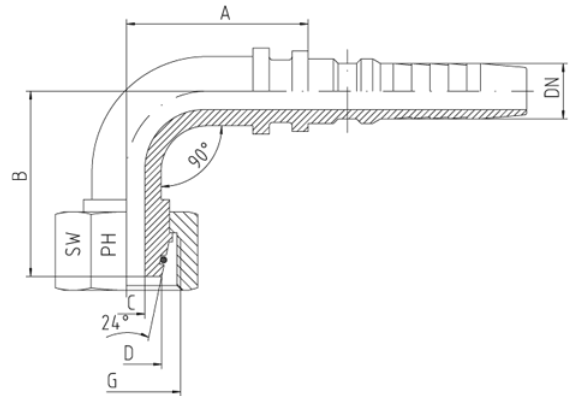

Rubrik 3.9

90°-Bogen

Mit Ausreißsicherung - Schwere Reihe Interlock Serie DKOS - 90°-Bogen - 24°-Konus
 O-Ring: NBR
 Auf Anfrage: FPM

Schlauch	DN	Gewinde	Rohr A.D.	Ca. Maße				O-Ring	Bestellzeichen
DN	in.	G	D	A	B	C	SW		
19	3/4"	M 30 x 2	20	78,5	83,0	14,5	36	16,3 x 2,4	I-DKOS-20-90°-DN 19
19	3/4"	M 36 x 2	25	75,0	76,0	14,5	46	21,3 x 2,4	I-DKOS-25-90°-DN 19
25	1"	M 36 x 2	25	84,0	95,5	20,0	46	21,3 x 2,4	I-DKOS-25-90°-DN 25
25	1"	M 42 x 2	30	84,0	83,0	20,0	50	25,3 x 2,4	I-DKOS-30-90°-DN 25
31	1 1/4"	M 52 x 2	38	103,0	101,0	25,0	60	35,0 x 2,5	I-DKOS-38-90°-DN 31
38	1 1/2"	M 68 x 2	50	125,0	111,0	31,0	80	46,0 x 3,0	I-DKOS-50-90°-DN 38