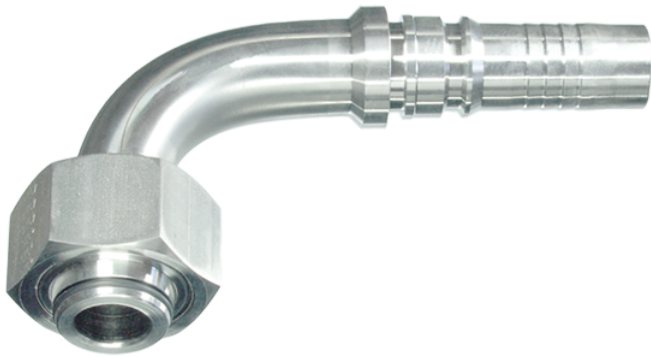

Rubrik 3.9

90°-Bogen

Mit Ausreißsicherung - Schwere Reihe Interlock Serie DKOS - 90°-Bogen - 24°-Konus
 O-Ring: NBR
 Auf Anfrage: FPM

Schlauch	DN	Gewinde	Rohr A.D.	Ca. Maße				O-Ring	Bestellzeichen
DN	in.	G	D	A	B	C	SW		
19	3/4"	M 30 x 2	20	78,5	83,0	14,5	36	16,3 x 2,4	I-DKOS-20-90°-DN 19
19	3/4"	M 36 x 2	25	75,0	76,0	14,5	46	21,3 x 2,4	I-DKOS-25-90°-DN 19
25	1"	M 36 x 2	25	84,0	95,5	20,0	46	21,3 x 2,4	I-DKOS-25-90°-DN 25
25	1"	M 42 x 2	30	84,0	83,0	20,0	50	25,3 x 2,4	I-DKOS-30-90°-DN 25
31	1 1/4"	M 52 x 2	38	103,0	101,0	25,0	60	35,0 x 2,5	I-DKOS-38-90°-DN 31
38	1 1/2"	M 68 x 2	50	125,0	111,0	31,0	80	46,0 x 3,0	I-DKOS-50-90°-DN 38