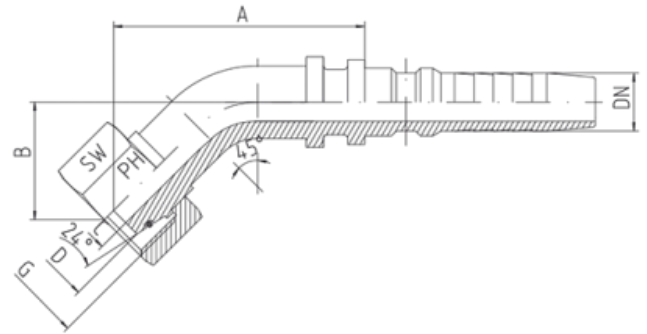

### 45°-Bogen

Mit Ausreißsicherung  
 Interlock Serie  
 DKOL - 45°-Bogen - 24°-Konus

Schlauch	DN	Gewinde	Rohr A.D.	Ca. Maße				Bestellzeichen	Brutto-
DN	in.	G	D	A	B	C	SW		Preis (€)
19	3/4"	M 30 x 2	22	95	45	14,5	36	I-DKOL-22-45°-DN 19	81,30
25	1"	M 36 x 2	28	102	50	20,0	41	I-DKOL-28-45°-DN 25	94,90
31	1 1/4"	M 45 x 2	35	120	50	25,0	50	I-DKOL-35-45°-DN 31	145,00
38	1 1/2"	M 52 x 2	42	140	61	31,0	60	I-DKOL-42-45°-DN 38	199,90