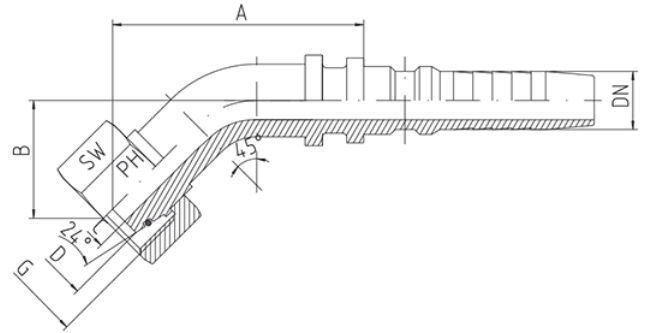

### 45°-Bogen

Mit Ausreißsicherung Interlock Serie DKOL - 45°-Bogen - 24°-Konus  
 O-Ring: NBR  
 Auf Anfrage: FPM

Schlauch	DN	Gewinde	Rohr A.D.	Ca. Maße				O-Ring	Bestellzeichen
DN	in.	G	D	A	B	C	SW		
19	3/4"	M 30 x 2	22	95	45	14,5	36	20,0 x 2,0	I-DKOL-22-45°-DN 19
25	1"	M 36 x 2	28	102	50	20,0	41	25,0 x 2,0	I-DKOL-28-45°-DN 25
31	1 1/4"	M 45 x 2	35	120	50	25,0	50	32,0 x 2,5	I-DKOL-35-45°-DN 31
38	1 1/2"	M 52 x 2	42	140	61	31,0	60	38,0 x 2,5	I-DKOL-42-45°-DN 38