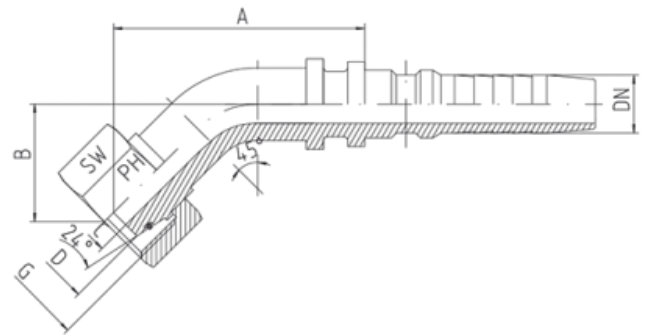

Rubrik 3.10

45°-Bogen

Mit Ausreißsicherung
 Interlock Serie
 DKOL - 45°-Bogen - 24°-Konus

Schlauch	DN	Gewinde	Rohr A.D.	Ca. Maße				Bestellzeichen	Brutto-
DN	in.	G	D	A	B	C	SW		Preis (€)
19	3/4"	M 30 x 2	22	95	45	14,5	36	I-DKOL-22-45°-DN 19	81,30
25	1"	M 36 x 2	28	102	50	20,0	41	I-DKOL-28-45°-DN 25	94,90
31	1 1/4"	M 45 x 2	35	120	50	25,0	50	I-DKOL-35-45°-DN 31	145,00
38	1 1/2"	M 52 x 2	42	140	61	31,0	60	I-DKOL-42-45°-DN 38	199,90