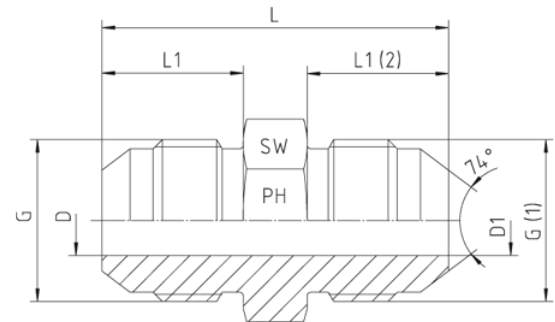

Rubrik 6.6

JIC-37° - Adapter - Gerade Verbinder

Gerade Verbinder Männlich - Männlich Reduzieradapter auf Anfrage! Zum Beispiel: Rohr 20 auf 16 = Bestellzeichen: 1252510-12-10

Druck	Rohr A.D.		Gewinde		Ca. Maße						Bestellzeichen	
	PN	mm	in.	G	G1	L	L1	L2	D	D1		SW
350	6	1/4"		7/16"-20 UNF		35,0	14,0		4,5		12	1252510-04-04
350	8	5/16"		1/2"-20 UNF		35,0	14,0		5,0		14	1252510-05-05
350				9/16"-18 UNF	7/16"-20 UNF	35,0	14,1	14,0	7,5	4,0	17	1252510-06-04
350	10	3/8"		9/16"-18 UNF		36,0	14,1		7,5		17	1252510-06-06
350				3/4"-16 UNF	7/16"-20 UNF	38,1	16,7	14,1	9,5	4,5	22	1252510-08-04
350				3/4"-16 UNF	9/16"-18 UNF	38,1	16,7	14,1	9,5	7,5	22	1252510-08-06
350	12	1/2"		3/4"-16 UNF		41,0	16,7		9,5		22	1252510-08-08
350				7/8"-14 UNF	7/16"-20 UNF	41,0	19,3	14,0	12,5	4,5	24	1252510-10-04
350				7/8"-14 UNF	9/16"-18 UNF	41,0	19,3	14,1	12,5	7,5	24	1252510-10-06
350				7/8"-14 UNF	3/4"-16 UNF	45,0	19,3	16,7	12,5	9,5	24	1252510-10-08
350	14, 15, 16	5/8"		7/8"-14 UNF		48,0	19,3		12,5		24	1252510-10-10
350				1 1/16"-12 UN	9/16"-18 UNF				15,0	7,5	27	1252510-12-06
350				1 1/16"-12 UN	3/4"-16 UNF	48,0	21,9	16,7	15,0	9,5	27	1252510-12-08
350				1 1/16"-12 UN	7/8"-14 UNF	51,0	21,9	19,3	15,0	12,5	27	1252510-12-10
350	18, 20	3/4"		1 1/16"-12 UN		55,0	21,9		15,0		27	1252510-12-12
280				1 5/16"-12 UN	1 1/16"-12 UN	56,0	23,1	21,9	21,5	15,0	36	1252510-16-12
280	25	1"		1 5/16"-12 UN		57,0	23,1		21,5		36	1252510-16-16
210				1 5/8"-12 UN	1 1/16"-12 UN	56,0	24,3	21,9	27,5	15,0	46	1252510-20-12
210				1 5/8"-12 UN	1 5/16"-12 UN	57,0	24,3	23,1	27,5	21,5	46	1252510-20-16
210	28, 30, 32	1 1/4"		1 5/8"-12 UN		61,5	24,3		27,5		46	1252510-20-20

210			1 7/8"-12 UN	1 5/8"-12 UN	65,0	27,5	24,3	33,0	27,5	50	1252510-24-20
210	35, 38	1 1/2"	1 7/8"-12 UN		70,0	27,5		33,0		50	1252510-24-24
150	50	2"	2 1/2"-12 UN		80,0	33,9		45,0		65	1252510-32-32