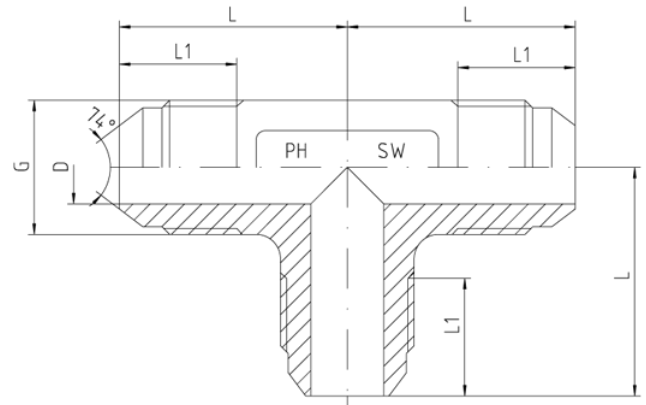

Rubrik 6.8

JIC-37° - T-Verbinder

Alle Seiten männlich

Druck	Rohr A.D.		Gewinde	Ca. Maße				Bestellzeichen
	mm	in.		G	L	L1	D	
350	6	1/4"	7/16"-20 UNF	22,5	14,0	4,5	12	1252512-04-04-04
350	8	5/16"	1/2"-20 UNF	24,0	14,0	6,0	13	1252512-05-05-05
350	10	3/8"	9/16"-18 UNF	27,0	14,1	7,5	14	1252512-06-06-06
350	12	1/2"	3/4"-16 UNF	31,0	16,7	10,0	22	1252512-08-08-08
350	14, 15, 16	5/8"	7/8"-14 UNF	37,5	19,3	12,5	24	1252512-10-10-10
350	18, 20	3/4"	1 1/16"-12 UN	42,0	21,9	15,5	24	1252512-12-12-12
280	25	1"	1 5/16"-12 UN	46,0	23,1	21,5	33	1252512-16-16-16
210	28, 30, 32	1 1/4"	1 5/8"-12 UN	52,5	24,3	27,5	41	1252512-20-20-20
210	35, 38	1 1/2"	1 7/8"-12 UN	59,0	27,5	33,0	50	1252512-24-24-24
150	50	2"	2 1/2"-12 UN	77,5	33,9	45,0	65	1252512-32-32-32