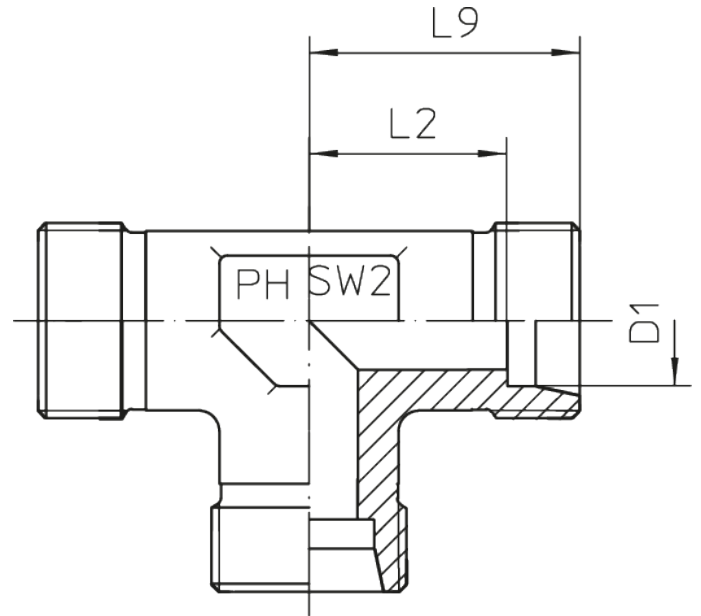

Rubrik 8.29

TV - Verschraubungsstutzen - OMD

Druck	Rohr A.D.	Ca. Maße			Bestellzeichen
PN	D1	L2	L9	SW2	
Reihe LL					
100	4	11,0	15,0	9	TV-LL-04-OMD
100	6	9,5	15,0	9	TV-LL-06-OMD
100	8	11,5	17,0	12	TV-LL-08-OMD
Reihe L					
500	6	12,0	19,0	12	TV-L-06-OMD
500	8	14,0	21,0	12	TV-L-08-OMD
500	10	15,0	22,0	14	TV-L-10-OMD
400	12	17,0	24,0	17	TV-L-12-OMD
400	15	21,0	28,0	19	TV-L-15-OMD
400	18	23,5	31,0	24	TV-L-18-OMD
250	22	27,5	35,0	27	TV-L-22-OMD
250	28	30,5	38,0	36	TV-L-28-OMD
250	35	34,5	45,0	41	TV-L-35-OMD
250	42	40,0	51,0	50	TV-L-42-OMD
Reihe S					
800	6	16,0	23,0	12	TV-S-06-OMD
800	8	17,0	24,0	14	TV-S-08-OMD
800	10	17,5	25,0	17	TV-S-10-OMD

630	12	21,5	29,0	17	TV-S-12-OMD
630	14	22,0	30,0	19	TV-S-14-OMD
630	16	24,4	33,0	24	TV-S-16-OMD
420	20	26,5	37,0	27	TV-S-20-OMD
420	25	30,0	42,0	36	TV-S-25-OMD
420	30	35,5	49,0	41	TV-S-30-OMD
420	38	41,0	57,0	50	TV-S-38-OMD