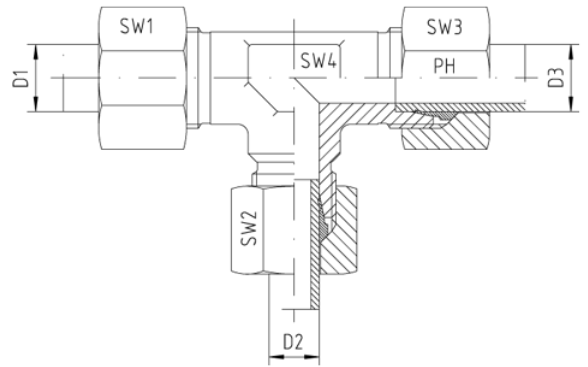

Rubrik 8.30

TRV - Verschraubungen - Standard

T-Reduzier-Verschraubungen L-Reihe Andere Sprunggrößen auf Anfrage!

Druck	Rohr A.D.				Ca. Maße				Bestellzeichen
PN	D1	D2	D3	SW1	SW2	SW3	SW4		
Reihe L									
500	6	8	6	14	17	14	14	TRV-L-06/08/06	
500	6	8	8	14	17	17	14	TRV-L-06/08/08	
500	6	10	6	14	19	14	17	TRV-L-06/10/06	
500	8	6	8	17	14	17	14	TRV-L-08/06/08	
500	8	10	8	17	19	17	17	TRV-L-08/10/08	
400	8	12	8	17	22	17	17	TRV-L-08/12/08	
500	10	6	10	19	14	19	17	TRV-L-10/06/10	
500	10	8	10	19	17	19	17	TRV-L-10/08/10	
500	10	10	6	19	19	14	17	TRV-L-10/10/06	
400	10	12	10	19	22	19	17	TRV-L-10/12/10	
400	10	15	10	19	27	19	19	TRV-L-10/15/10	
400	12	6	12	22	14	22	17	TRV-L-12/06/12	
400	12	8	8	22	17	17	17	TRV-L-12/08/08	
400	12	8	12	22	17	22	17	TRV-L-12/08/12	
400	12	10	10	22	19	19	17	TRV-L-12/10/10	
400	12	10	12	22	19	22	17	TRV-L-12/10/12	
400	12	12	10	22	22	19	17	TRV-L-12/12/10	
400	12	15	12	22	27	22	19	TRV-L-12/15/12	