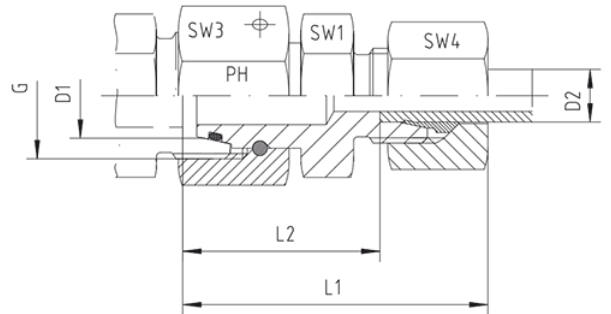

### Reduzier-Verschraubungen RED - DKOL - Standard

Mit Dichtkegel und O-Ring (DKO) - FKM Passend in Bohrungsform W DIN 3861 Andere Abmessungen auf Anfrage!

Druck	Rohr A.D.		Gewinde	Ca. Maße					Bestellzeichen
	D1	D2		G	L1	L2	SW1	SW3	

#### Reihe L

500	8	6	M 14 x 1,5	38	23,5	12	17	14	RED-DKOL-08/06
500	10	6	M 16 x 1,5	40	25,0	14	19	14	RED-DKOL-10/06
500	10	8	M 16 x 1,5	40	25,0	14	19	17	RED-DKOL-10/08
400	12	6	M 18 x 1,5	40	25,0	17	22	14	RED-DKOL-12/06
400	12	8	M 18 x 1,5	40	25,0	17	22	17	RED-DKOL-12/08
400	12	10	M 18 x 1,5	41	26,0	17	22	19	RED-DKOL-12/10
400	15	6	M 22 x 1,5	43	28,5	19	27	14	RED-DKOL-15/06
400	15	8	M 22 x 1,5	43	28,5	19	27	17	RED-DKOL-15/08
400	15	10	M 22 x 1,5	44	29,5	19	27	19	RED-DKOL-15/10
400	15	12	M 22 x 1,5	44	29,5	19	27	22	RED-DKOL-15/12
400	18	6	M 26 x 1,5	43	28,0	24	32	14	RED-DKOL-18/06
400	18	8	M 26 x 1,5	43	28,0	24	32	17	RED-DKOL-18/08
400	18	10	M 26 x 1,5	44	29,0	24	32	19	RED-DKOL-18/10
400	18	12	M 26 x 1,5	44	29,0	24	32	22	RED-DKOL-18/12
400	18	15	M 26 x 1,5	45	30,0	24	32	27	RED-DKOL-18/15
250	22	6	M 30 x 2	47	32,0	27	36	14	RED-DKOL-22/06
250	22	8	M 30 x 2	47	32,0	27	36	17	RED-DKOL-22/08
250	22	10	M 30 x 2	48	33,0	27	36	19	RED-DKOL-22/10