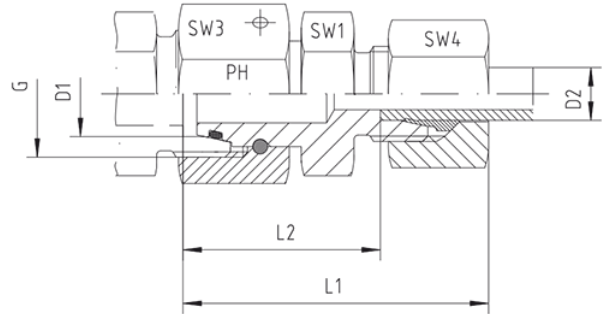

Rubrik 9.44

Reduzier-Verschraubungen RED - DKOS - Standard

Mit Dichtkegel und O-Ring (DKO) - FKM Passend in Bohrungsform W DIN 3861 Andere Abmessungen auf Anfrage!

Druck	Rohr A.D.		Gewinde	Ca. Maße					Bestellzeichen
	D1	D2		G	L1	L2	SW1	SW3	

Reihe S

800	8	6	M 16 x 1,5	42	27,0	14	19	17	RED-DKOS-08/06
800	10	6	M 18 x 1,5	42	27,5	17	22	17	RED-DKOS-10/06
800	10	8	M 18 x 1,5	42	27,5	17	22	19	RED-DKOS-10/08
630	12	6	M 20 x 1,5	44	29,0	17	24	17	RED-DKOS-12/06
630	12	8	M 20 x 1,5	44	29,0	17	24	19	RED-DKOS-12/08
630	12	10	M 20 x 1,5	46	29,5	19	24	22	RED-DKOS-12/10
630	14	6	M 22 x 1,5	46	31,5	19	27	17	RED-DKOS-14/06
630	14	8	M 22 x 1,5	46	31,5	19	27	19	RED-DKOS-14/08
630	14	10	M 22 x 1,5	47	31,0	19	27	22	RED-DKOS-14/10
630	14	12	M 22 x 1,5	47	31,0	22	27	24	RED-DKOS-14/12
630	16	6	M 24 x 1,5	47	32,0	22	30	17	RED-DKOS-16/06
630	16	8	M 24 x 1,5	47	32,0	22	30	19	RED-DKOS-16/08
630	16	10	M 24 x 1,5	48	31,5	22	30	22	RED-DKOS-16/10
630	16	12	M 24 x 1,5	48	31,5	22	30	24	RED-DKOS-16/12
630	16	14	M 24 x 1,5	51	33,0	22	30	27	RED-DKOS-16/14
420	20	6	M 30 x 2	51	36,0	27	36	17	RED-DKOS-20/06
420	20	8	M 30 x 2	51	36,0	27	36	19	RED-DKOS-20/08
420	20	10	M 30 x 2	52	35,5	27	36	22	RED-DKOS-20/10