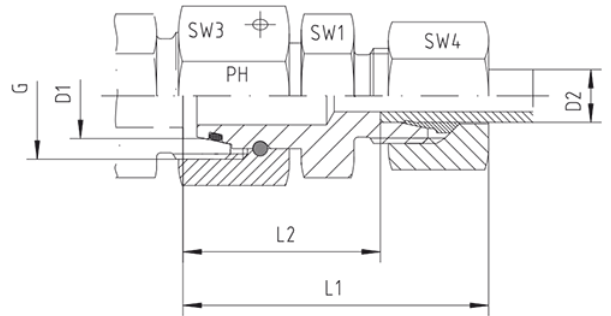

Rubrik 9.44

Reduzier-Verschraubungen RED - DKOS - Standard

Mit Dichtkegel und O-Ring (DKO) - FKM Passend in Bohrungsform W DIN 3861 Andere Abmessungen auf Anfrage!

Druck	Rohr A.D.		Gewinde	Ca. Maße					Bestellzeichen
	D1	D2		G	L1	L2	SW1	SW3	

Reihe S

800	8	6	M 16 x 1,5	42	27,0	14	19	17	RED-DKOS-08/06
800	10	6	M 18 x 1,5	42	27,5	17	22	17	RED-DKOS-10/06
800	10	8	M 18 x 1,5	42	27,5	17	22	19	RED-DKOS-10/08
630	12	6	M 20 x 1,5	44	29,0	17	24	17	RED-DKOS-12/06
630	12	8	M 20 x 1,5	44	29,0	17	24	19	RED-DKOS-12/08
630	12	10	M 20 x 1,5	46	29,5	19	24	22	RED-DKOS-12/10
630	14	6	M 22 x 1,5	46	31,5	19	27	17	RED-DKOS-14/06
630	14	8	M 22 x 1,5	46	31,5	19	27	19	RED-DKOS-14/08
630	14	10	M 22 x 1,5	47	31,0	19	27	22	RED-DKOS-14/10
630	14	12	M 22 x 1,5	47	31,0	22	27	24	RED-DKOS-14/12
630	16	6	M 24 x 1,5	47	32,0	22	30	17	RED-DKOS-16/06
630	16	8	M 24 x 1,5	47	32,0	22	30	19	RED-DKOS-16/08
630	16	10	M 24 x 1,5	48	31,5	22	30	22	RED-DKOS-16/10
630	16	12	M 24 x 1,5	48	31,5	22	30	24	RED-DKOS-16/12
630	16	14	M 24 x 1,5	51	33,0	22	30	27	RED-DKOS-16/14
420	20	6	M 30 x 2	51	36,0	27	36	17	RED-DKOS-20/06
420	20	8	M 30 x 2	51	36,0	27	36	19	RED-DKOS-20/08
420	20	10	M 30 x 2	52	35,5	27	36	22	RED-DKOS-20/10