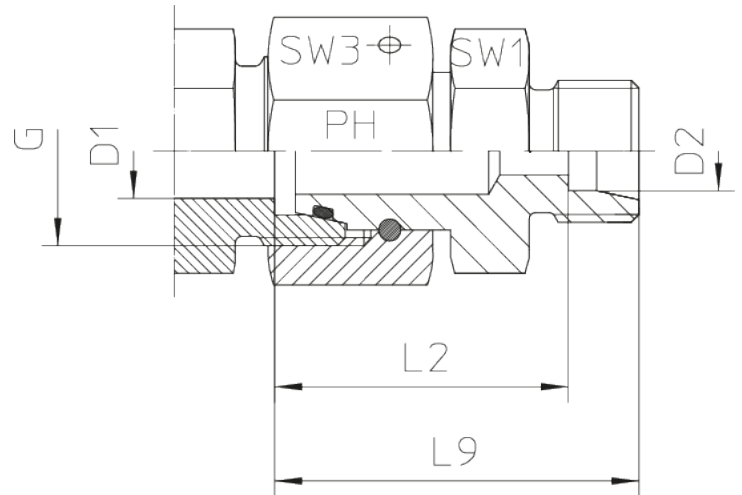

Rubrik 9.46

Reduzier-Verschraubungen RED - DKOS - OMD

Mit Dichtkegel und O-Ring (DKO) - FKM Passend in Bohrungsform W DIN 3861 Andere Abmessungen auf Anfrage!

Druck	Rohr A.D.		Gewinde	Ca. Maße				Bestellzeichen
	D1	D2		G	L2	L9	SW1	

Reihe S

800	8	6	M 16 x 1,5	27,0	34,0	14	19	RED-DKOS-08/06-OMD
800	10	6	M 18 x 1,5	27,5	34,5	17	22	RED-DKOS-10/06-OMD
800	10	8	M 18 x 1,5	27,5	34,5	17	22	RED-DKOS-10/08-OMD
630	12	6	M 20 x 1,5	29,0	37,0	17	24	RED-DKOS-12/06-OMD
630	12	8	M 20 x 1,5	29,0	37,0	17	24	RED-DKOS-12/08-OMD
630	12	10	M 20 x 1,5	29,5	37,0	19	24	RED-DKOS-12/10-OMD
630	14	6	M 22 x 1,5	31,5	38,5	19	27	RED-DKOS-14/06-OMD
630	14	8	M 22 x 1,5	31,5	38,5	19	27	RED-DKOS-14/08-OMD
630	14	10	M 22 x 1,5	31,0	38,5	19	27	RED-DKOS-14/10-OMD
630	14	12	M 22 x 1,5	31,0	38,5	22	27	RED-DKOS-14/12-OMD
630	16	6	M 24 x 1,5	32,0	39,0	22	30	RED-DKOS-16/06-OMD
630	16	8	M 24 x 1,5	32,0	39,0	22	30	RED-DKOS-16/08-OMD
630	16	10	M 24 x 1,5	31,5	39,0	22	30	RED-DKOS-16/10-OMD
630	16	12	M 24 x 1,5	31,5	39,0	22	30	RED-DKOS-16/12-OMD
630	16	14	M 24 x 1,5	33,0	41,0	22	30	RED-DKOS-16/14-OMD
420	20	6	M 30 x 2	36,0	43,0	27	36	RED-DKOS-20/06-OMD
420	20	8	M 30 x 2	36,0	43,0	27	36	RED-DKOS-20/08-OMD
420	20	10	M 30 x 2	35,5	43,0	27	36	RED-DKOS-20/10-OMD